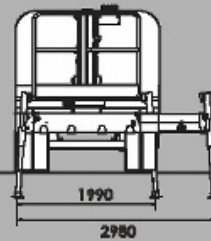

DT25

MIN. PTT 3,5 T

La piattaforma invisibile
The invisible boom

Passiamo sopra ogni cosa
We fly all over

14 m up and
12 m over:
never so high

Sottosopra
Down under

-5,00 m

Tutto in uno
All in one