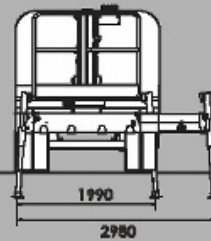

DT25

MIN. PTT 3,5 T

La piattaforma invisibile
The invisible boom

Passiamo sopra ogni cosa
We fly all over

14 m up and
12 m over:
never so high

Sottosopra
Down/under

-5,00 m

Tutto in uno
All in one