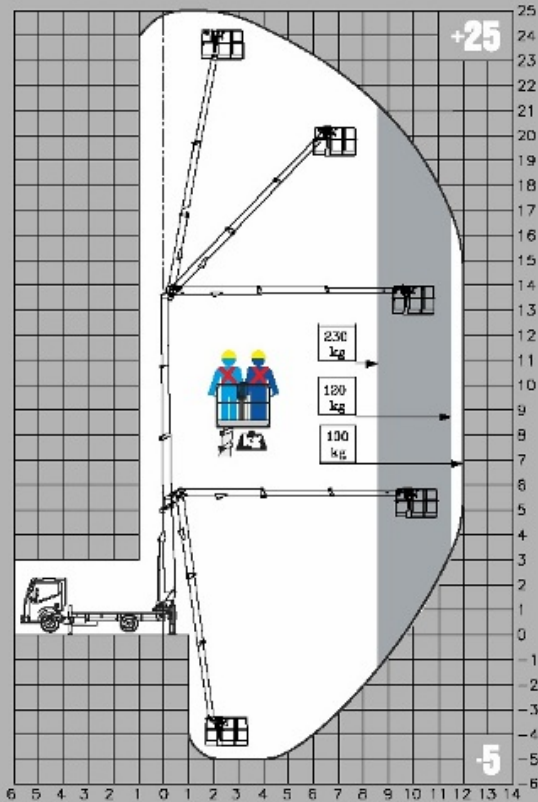

DT25

MIN. PTT 3,5 T

La piattaforma invisibile
The invisible boom

Passiamo sopra ogni cosa
We fly all over

14 m up and
12 m over:
never so high

Sottosopra
Down/under

-5,00 m

Tutto in uno
All in one

90° + 90°

Siamo i più forti
We are the strongest ones

230 kg

260 kg

Portata Utile - Capacity

Sempre al tuo fianco
Always with you

Ti spianiamo la strada
We pave your road

10%