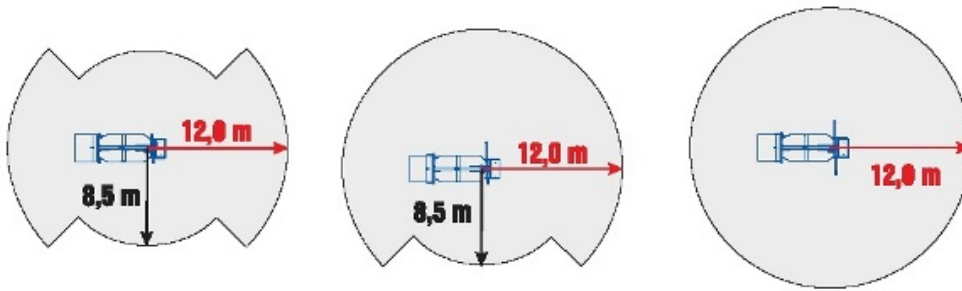

DT25

MIN. PTT 3,5 T

La piattaforma invisibile
The invisible boom

Passiamo sopra ogni cosa
We fly all over

14 m up and
12 m over:
never so high

Sottosopra
Down/under

-5,00 m

Tutto in uno
All in one

90° + 90°

Siamo i più forti
We are the strongest ones

230 kg

260 kg

Portata Utile - Capacity

Sempre al tuo fianco
Always with you

Ti spianiamo la strada
We pave your road

10%